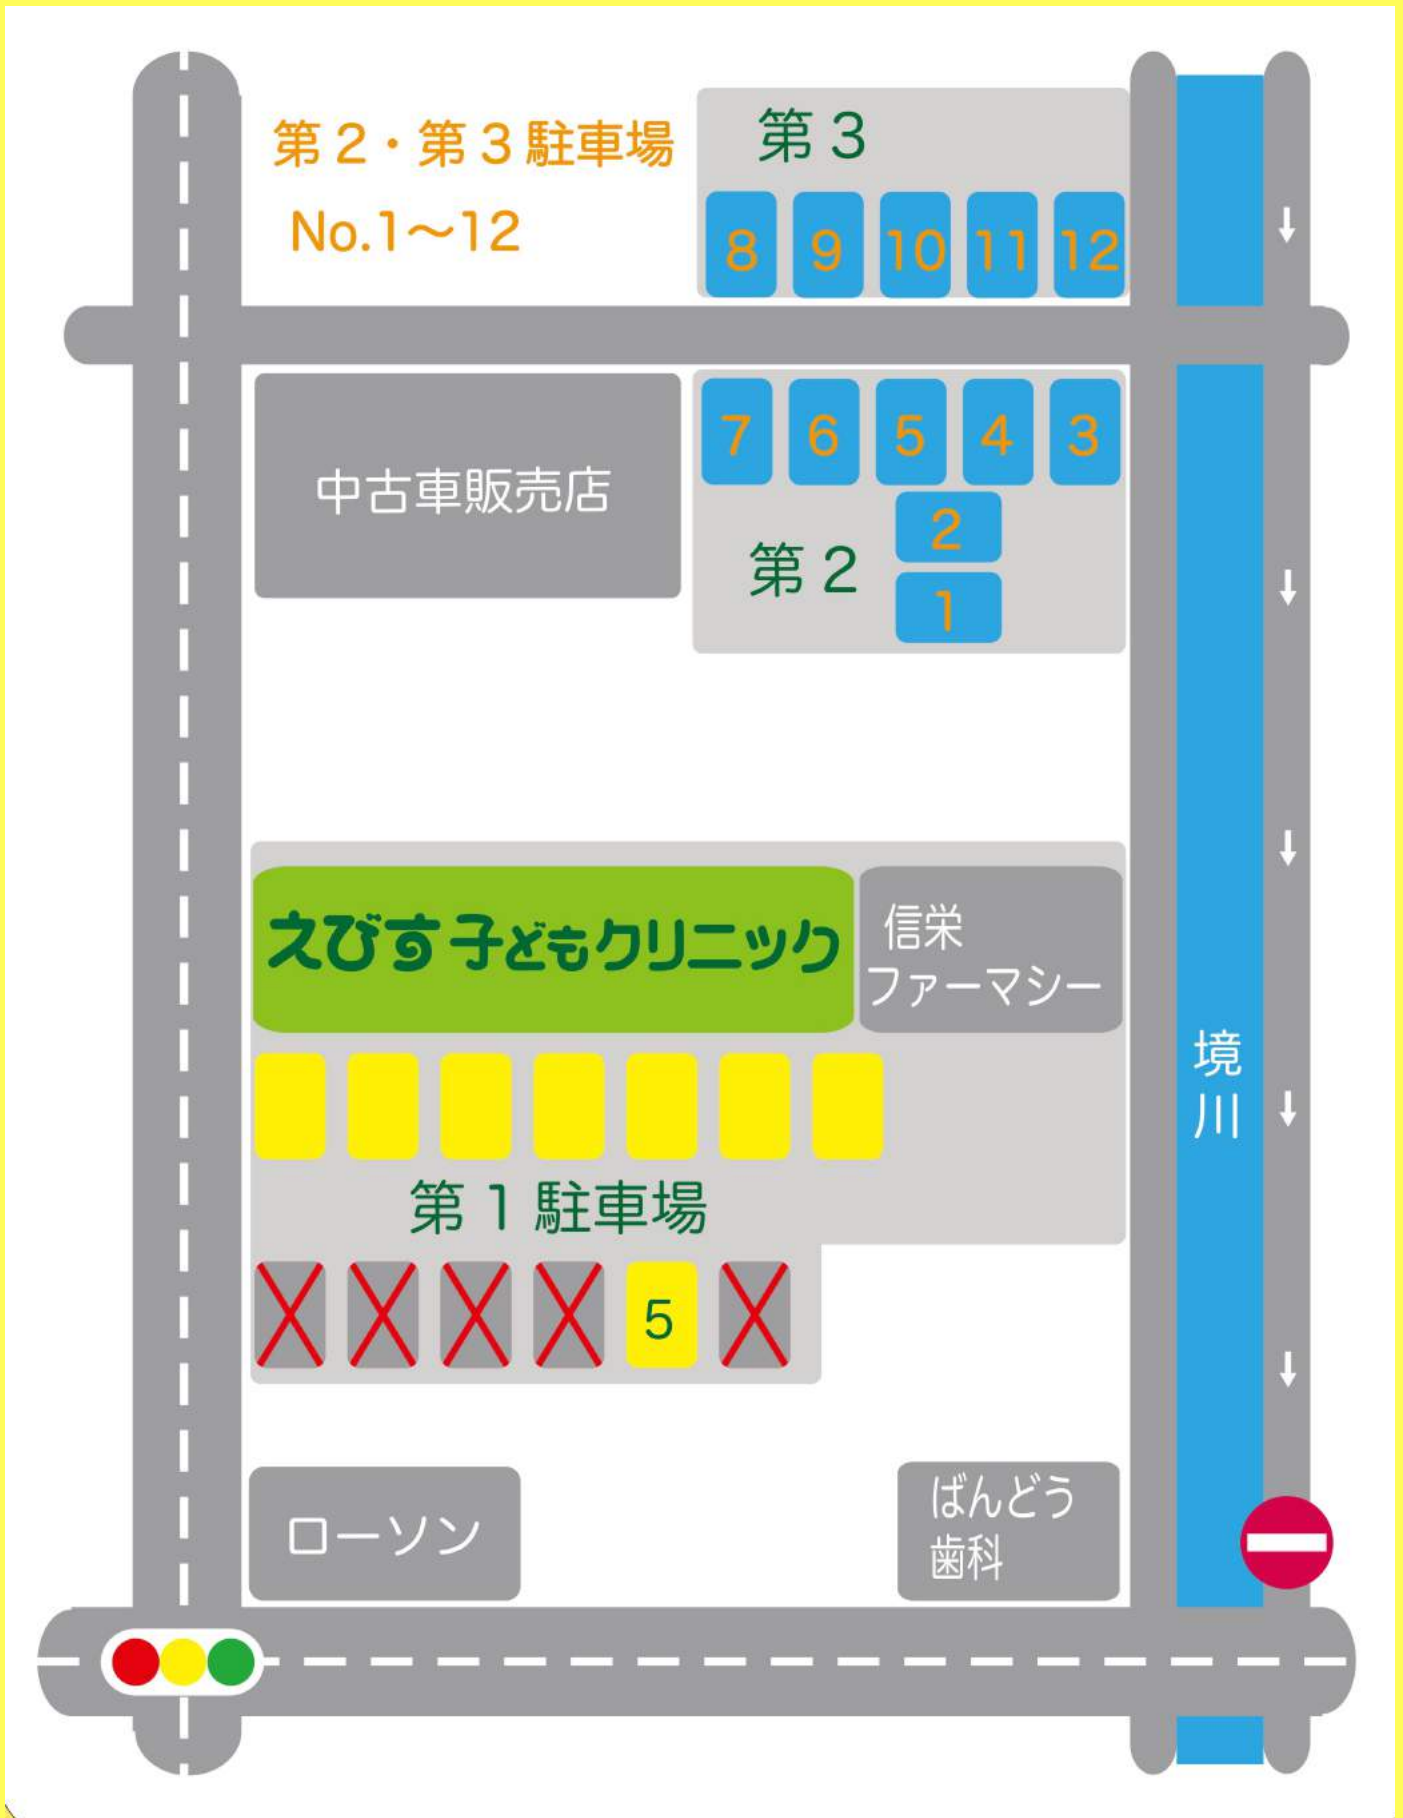

駐車場のご案内

駐車場のご案内

当院では第1～第3駐車場をご準備しております。

◎第1駐車場

院内正面に8台駐車可能です。

*ローソン側の駐車場は
1台のみ駐車可能です。
お間違えのないようお願い
いたします。

◎第2駐車場 ◎第3駐車場

院内裏側に計12台駐車可能です。